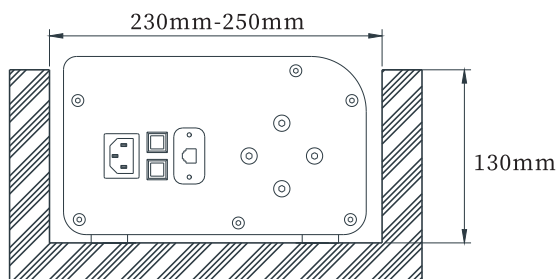

Метод хранения

1. Горизонтальная позиция

Экран должен быть установлен на ровном месте.

2. Встраиваемое размещение

Убедитесь в ровности горизонтальной поверхности

Боковое изображение

Режим управления

Стандартный пульт дистанционного управления
Можно использовать пульт ДУ или 12В триггер

Размеры экранов

Диагональ	Формат	Рабочая область, мм		Размеры упаковки, см			Вес нетто КГ	Вес брутто КГ
		Ширина	Высота	Д	Ш	В		
72"	16:9	1595	900	203	29	20	31	36
84"	16:9	1860	1045	230	29	20	33	38.5
92"	16:9	2030	1140	247	29	20	34	40
100"	16:9	2215	1245	266	29	20	36	42.5
110"	16:9	2435	1370	287	29	20	38	44.5
118"	16:9	2610	1470	305	29	20	40.5	47