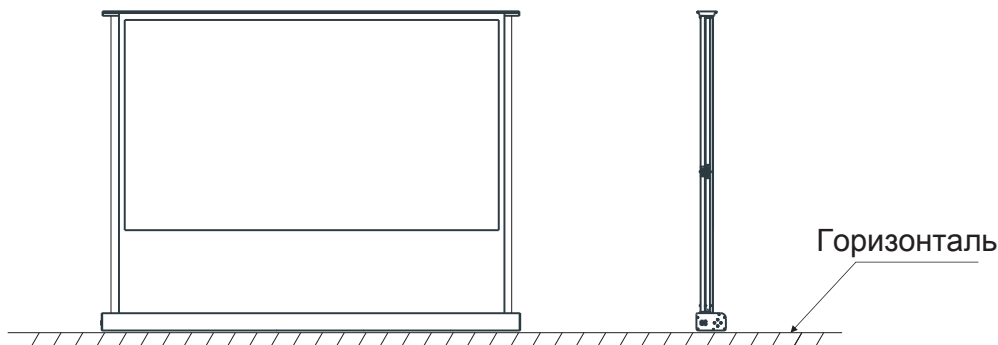

Инструкция

Комплектация

Инструкция (1 шт)

⚠ Внимание: Экран должен быть выровнен по горизонтальному уровню.

Метод хранения

1. Горизонтальная позиция

Экран должен быть установлен на ровном месте.