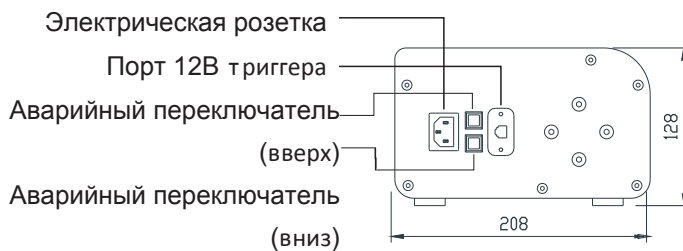

Метод хранения

1. Горизонтальная позиция

Экран должен быть установлен на ровном месте.

2. Встраиваемое размещение

Убедитесь в ровности горизонтальной поверхности

Боковое изображение

Режим управления

Стандартный пульт дистанционного управления
Можно использовать пульт ДУ или 12В триггер