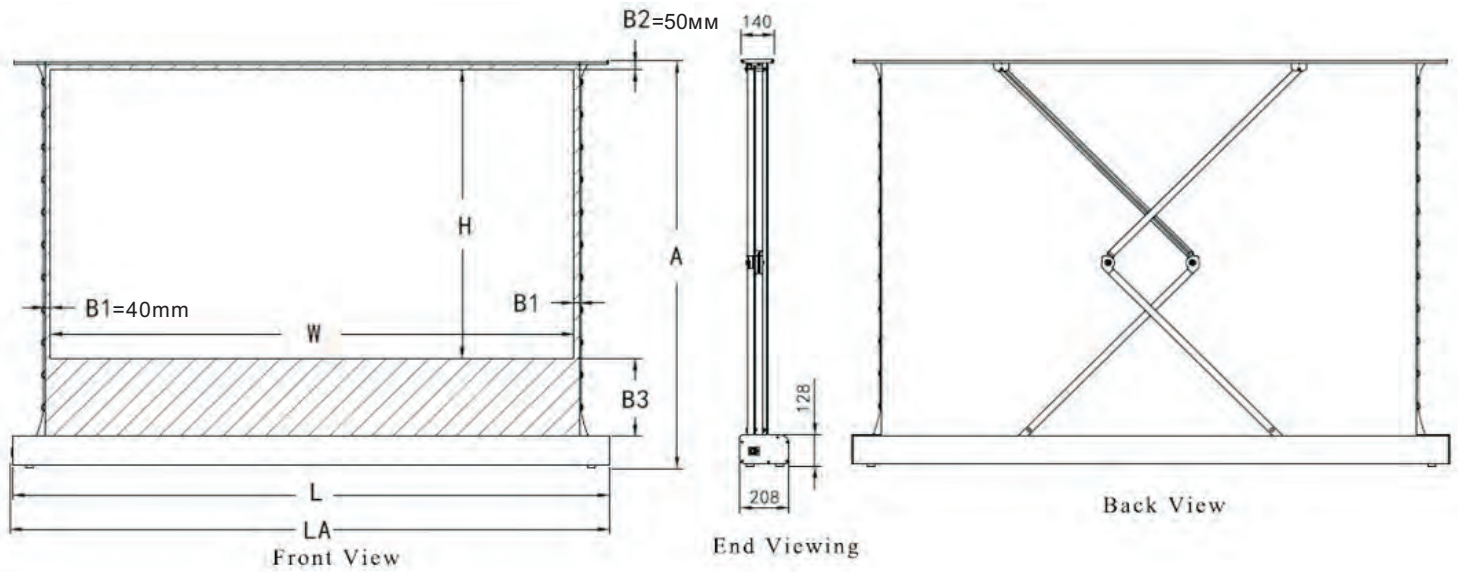

Метод хранения

1. Горизонтальная позиция

Экран должен быть установлен на ровном месте.

2. Встраиваемое размещение

Убедитесь в ровности горизонтальной поверхности

Боковое изображение

Режим управления

Стандартный пульт дистанционного управления
Можно использовать пульт ДУ или 12В триггер

Размеры экранов

Диагональ	Формат	Рабочая область, мм		Размеры упаковки, см			Вес нетто КГ	Вес брутто КГ
		Ширина	Высота	Д	Ш	В		
72"	16:9	1595	900	203	29	20	31	36
84"	16:9	1860	1045	230	29	20	33	38.5
92"	16:9	2030	1140	247	29	20	34	40
100"	16:9	2215	1245	266	29	20	36	42.5
110"	16:9	2435	1370	287	29	20	38	44.5
118"	16:9	2610	1470	305	29	20	40.5	47